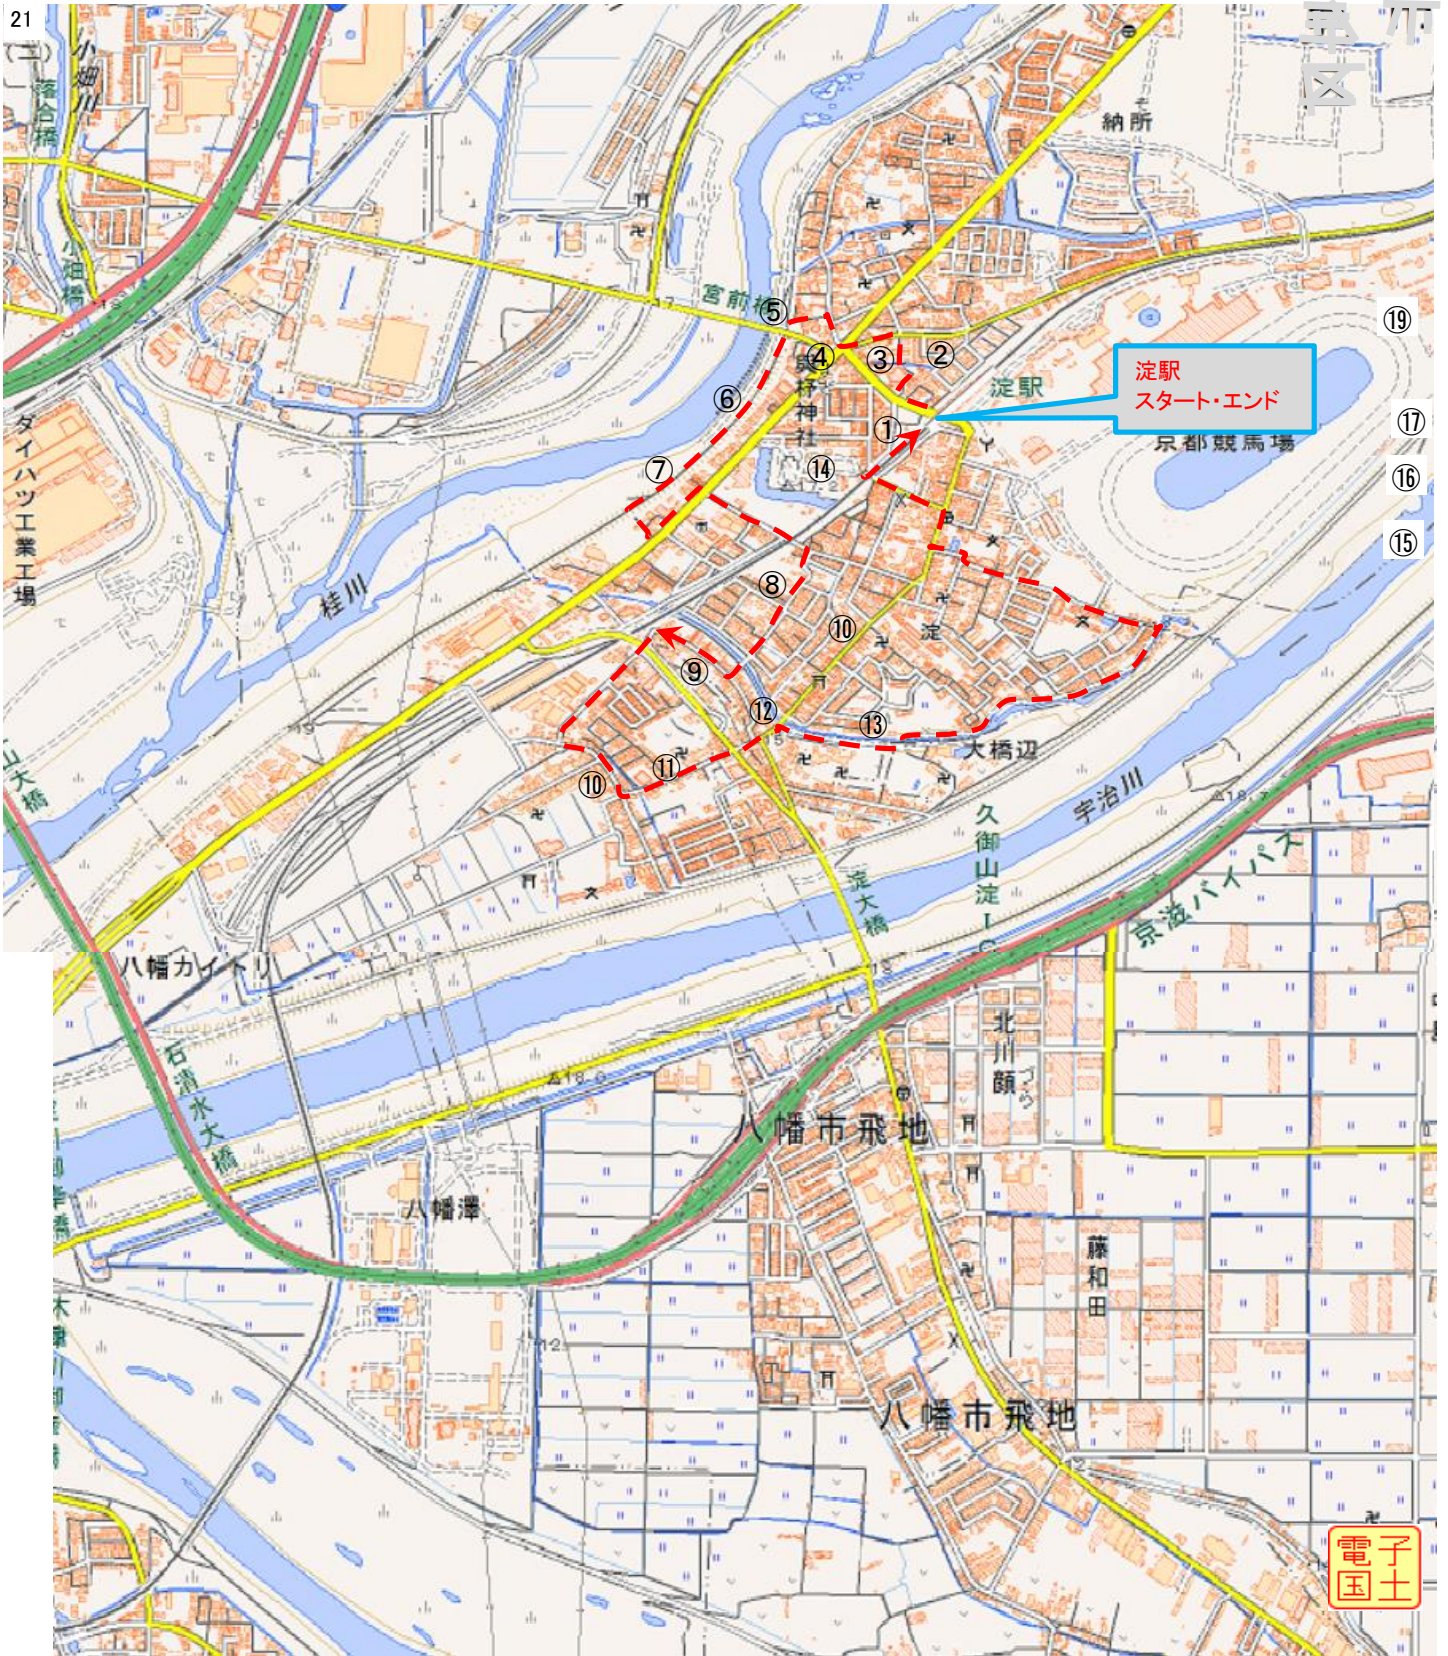

# ルート図(淀水路と河津桜)

- ①京街道・淀本町
- ②淀小橋
- ③淀宿
- ④唐人雁木跡
- ⑤渡し場跡
- ⑥淀城水車跡

- ⑦淀城水車跡
- ⑧古淀大橋
- ⑨左岸堤防(古木津川)
- ⑩京街道(秀吉・秀忠)
- ⑪淀大橋(旧木津川)
- ⑫孫橋

- ⑬淀水路
- ⑭淀城